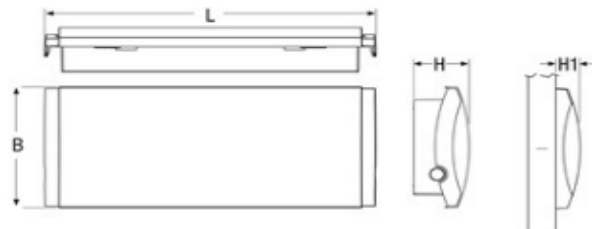

FORMULA IP65 LED OPT TITAN

10G 10 years warranty

APP
opticom
TECHNOLOGY

Dimensjoner
IP 65 kapsling

Lengde = 354,0 mm
Høyde = 152,0 mm
Dybde = 63,4 mm

Skiltpakke for SA
Markeringslys inkl.

Formula LED armatur med IP65 kapsling og den nye Opticom og TITAN batteri teknologien.

Armaturen har som standard innebygget selvtest (AT) og har terminaler for Logica BUS og FM samt DALI

TITAN batteri teknologien er en ny kjemi med ekstreme tekniske egenskaper.

Oppladingstiden fra utladet batteri etter utladetest ca 60 minutter. Kan lagres da batteriet ikke har selv-utlading.