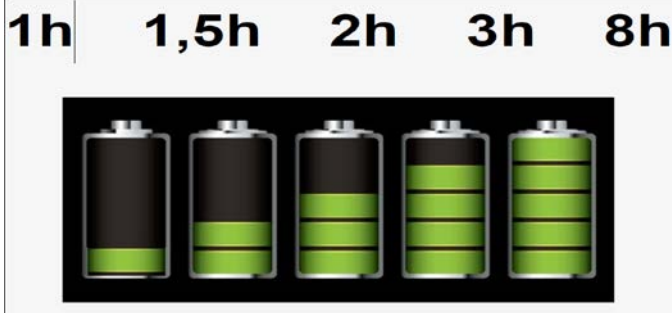

FORMULA IP65 LED OPT TITAN

10G 10 years warranty

APP
opticom
TECHNOLOGY

Dimensjoner
IP 65 kapsling

Lengde = 354,0 mm
Høyde = 152,0 mm
Dybde = 63,4 mm

Skiltpakke for SA
Markeringslys inkl.

Formula LED armatur med IP65 kapsling og den nye Opticom og TITAN batteri teknologien.

Armaturen har som standard innebygget selvtest (AT) og har terminaler for Logica BUS og FM samt DALI

TITAN batteri teknologien er en ny kjemi med ekstreme tekniske egenskaper.

Oppladingstiden fra utladet batteri etter utladetest ca 60 minutter. Kan lagres da batteriet ikke har selv-utlading.