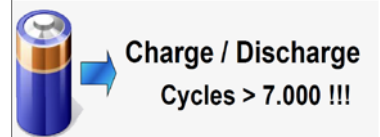

Completa LED OPT - TIT

**10G** 10 years warranty

1h 1,5h 2h 3h 8h

**TITANIUM**

Potenza * W	L	B	H	L1	B1	- Dimensioni (mm) -					H1	H2	H3	DV schermo	DV bandiera
8, 11, 24, 36	294	126	34	317	149	46	292	124	35	12				15 m	20 m

\*Potenza indicativa per il confronto con apparecchi a tubo fluorescente

Completa LED OPT TIT med den nye Opticom og TITAN batteri teknologien.

Armaturen har som standard innebygget selvtest (AT) og har terminaler for Logica BUS og FM samt DALI