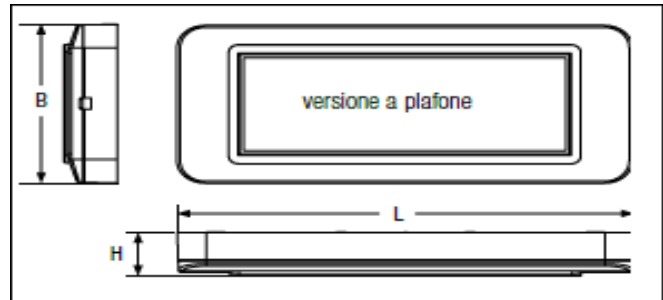

Completa LED OPT - TIT

**10G** 10 years warranty

1h 1,5h 2h 3h 8h

**TITANIUM**

Potenza * W	L	B	H	L1	B1	- Dimensioni (mm) -					H1	H2	H3	DV schermo	DV bandiera
8, 11, 24, 36	294	126	34	317	149	46	292	124	35	12				15 m	20 m