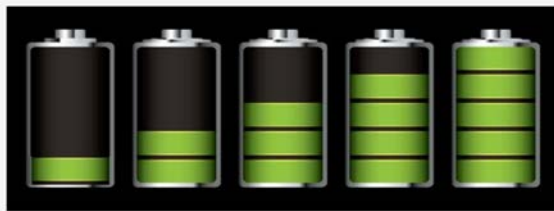

Completa LED OPT - TIT

**10G** 10 years warranty

1h 1,5h 2h 3h 8h

**TITANIUM**

Potenza * W	L	B	H	L1	B1	- Dimensioni (mm) -					H1	H2	H3	DV schermo	DV bandiera
8, 11, 24, 36	294	126	34	317	149	46	292	124	35	12				15 m	20 m

\*Potenza indicativa per il confronto con apparecchi a tubo fluorescente

Completa LED OPT TIT med den nye Opticom og TITAN batteri teknologien.

Armaturen har som standard innebygget selvtest (AT) og har terminaler for Logica BUS og FM samt DALI

TITAN batteri teknologien er en ny kjemi med ekstreme tekniske egenskaper.

Oppladningstiden fra utladet batteri etter utladetest ca 60 minutter. Kan lagres da batteriet ikke har selv-utlading.

Armaturen kan oppkobles til Beghelli CLOUD via Opticom APP og registreres som anlegg i skyen.