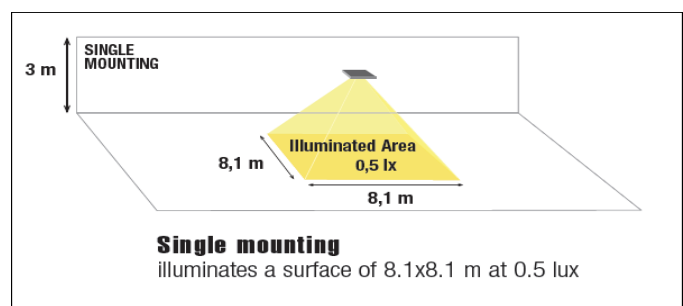

Power* W	A	B	C	• Dimensions (mm) •			Lamp
				L	G	H	
24	90	40	60	200	46	43	1 LED

* Indicative power for comparison with fluorescent tube fixtures

UP-LED Multi downlight for innfelling er en nye armatur med Opticom og TITAN batteri teknologi. Armaturen har standard selvtest (AT) og har terminaler for Logica BUS og FM samt DALI. UP-LED Multi leveres med 3 valgfrie linser for lokal tilpasning på montasjested. TITAN batteri teknologien er en ny kjemi med ekstreme tekniske egenskaper. Oppladningstiden fra utladet batteri etter utladetest ca 60 minutter. Kan lagres da batteriet ikke har selv-utlading. Armaturen kan oppkobles til Beghelli CLOUD via Opticom APP og registreres som anlegg i skyen. Opticom appen til telefon nedlastes i Appstore for Android og IOS produkter.