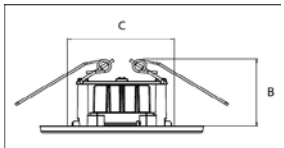

INVERTER AND BATTERIES