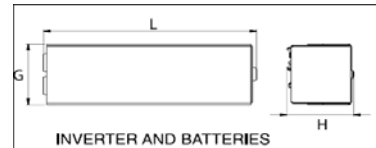

INVERTER AND BATTERIES