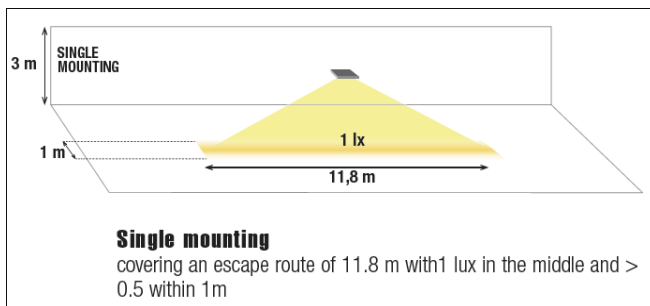

Power* W	A	B	C	• Dimensions (mm) •			Lamp
				L	G	H	
24	90	40	60	200	46	43	1 LED

* Indicative power for comparison with fluorescent tube fixtures

UP-LED Multi downlight for innfelling er en nye armatur med Opticom og TITAN batteri teknologi. Armaturen har standard selvtest (AT) og har terminaler for Logica BUS og FM samt DALI. UP-LED Multi leveres med 3 valgfrie linser for lokal tilpasning på montasjested. TITAN batteri teknologien er en ny kjemi med ekstreme tekniske egenskaper. Oppladningstiden fra utladet batteri etter utladetest ca 60 minutter. Kan lagres da batteriet ikke har selv-utlading. Armaturen kan oppkobles til Beghelli CLOUD via Opticom APP og registreres som anlegg i skyen. Opticom appen til telefon nedlastes i Appstore for Android og IOS produkter.