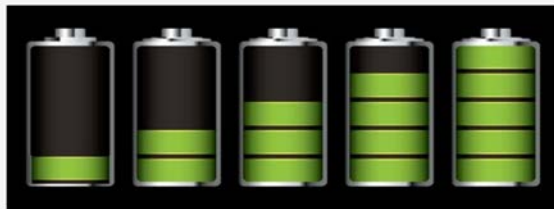

UP-LED Multi INF OPT TIT

10G 10 years warranty

APP
opticom
TECHNOLOGY

1h | 1,5h | 2h | 3h | 8h

TITANIUM

Extreme temperature range !!!
-30°C +75°C

Charge / Discharge
Cycles > 7.000 !!!

INVERTER AND BATTERIES

Power* W	A	B	C	• Dimensions (mm) •			Lamp
				L	G	H	
24	90	40	60	200	46	43	1 LED

* Indicative power for comparison with fluorescent tube fixtures

UP-LED Multi downlight for innfelling er en nye armatur med Opticom og TITAN batteri teknologi. Armaturen har standard selvtest (AT) og har terminaler for Logica BUS og FM samt DALI. UP-LED Multi leveres med 3 valgfrie linser for lokal tilpasning på montasjested. TITAN batteri teknologien er en ny kjemi med ekstreme tekniske egenskaper. Oppladningstiden fra utladet batteri etter utladetest ca 60 minutter. Kan lagres da batteriet ikke har selv-utlading. Armaturen kan oppkobles til Beghelli CLOUD via Opticom APP og registreres som anlegg i skyen. Opticom appen til telefon nedlastes i Appstore for Android og IOS produkter.

Artikkel	Art kode	Type	Batteri	Driftstid	EI nummer
UP-LED Multi downlight	4390	LL	7,2v -0,5Ah Titan	1-8 timer	6607879
Radio modul for Logica FM	15037				6607866
Modul for Logica BUS	15036				6607865
Modul for DALI BUS	15038				6607867