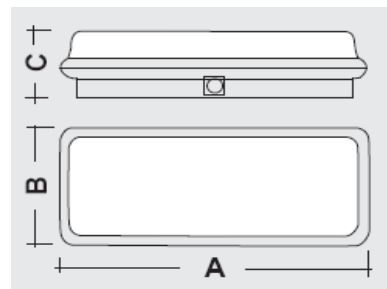

ÆSTETICA kombi lede og markeringslys u/selvtest

L	B	H
336	135	47

Armatoren er en driftsikker rimlig variant i STD utgave.
Uteladetest må foretas manuelt.

Leseavstand	25 meter
Driftspenning	230 volt
Oppladningstid	12 timer
Kapsling	IP65
Produsert ihht.	EN 60598-2-22
Materiale	Selvslukkene plast EN 60598 og UL94

Bestilles uteom: Skiltpakke

Artikkel	Art kode	Driftstid	Batteri	Lyskilde	Nom lux
ÆSTETICA 544 8 SA 3N	12506	3 timer	NiCd 4,8 volt / 1,7 Ah	8 watt lysrør	350 lm
Skiltpakke	662325700				