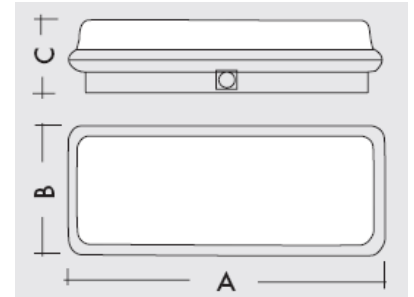

## 626 kombi lede og markeringslys IP 65 m/autotest

L	B	H
400	170	89

Armaturene foretar automatisk (AT) funksjonstest av elektronikk, lyskilder og elektronikk hver 7ende dag. Utladetest / kapasitettest foretas automatisk i en time 2 ganger pr. år. Feilmelding fra testene vises på flerfarget diode

Leseavstand 24 meter  
Driftspenning 230 volt  
Oppladningstid 12 timer  
Kapsling IP65  
Produsert iht. EN 60598-2-22  
Materiale Selvslukkene plast EN 60598 og UL94

Armaturen leveres med : Komplet skiltpakke  
Bestilles uteom: L brakett for montasje i tak.