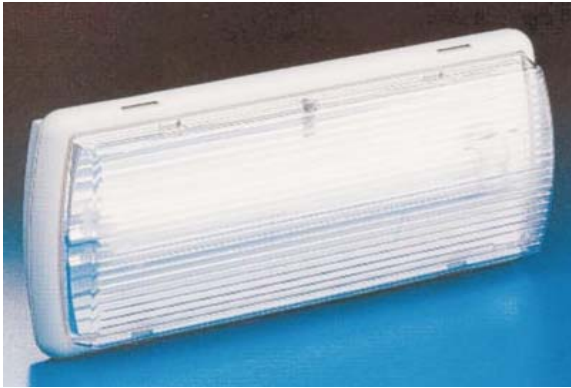

## 626 kombi lede og markeringslys IP 65 m/autotest

L	B	H
400	170	89

Armaturene foretar automatisk (AT) funksjonstest av elektronikk, lyskilder og elektronikk hver 7ende dag. Utladetest / kapasitettest foretas automatisk i en time 2 ganger pr. år. Feilmelding fra testene vises på flerfarget diode

Leseavstand 24 meter  
Driftspenning 230 volt  
Oppladningstid 12 timer  
Kapsling IP65  
Produsert iht. EN 60598-2-22  
Materiale Selvslukkene plast EN 60598 og UL94

Armaturen leveres med : Komplet skiltpakke  
Bestilles uteom: L brakett for montasje i tak.