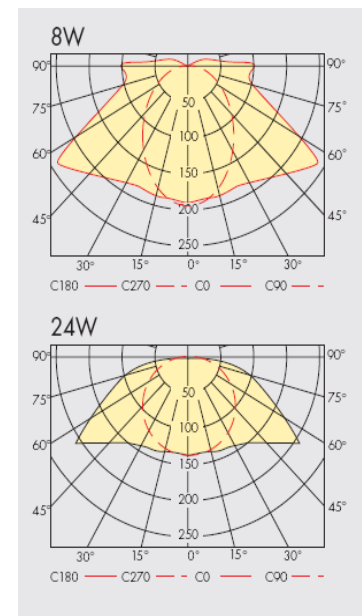

## 626 kombi lede og markeringslys IP 65 m/autotest

L	B	H
400	170	89

Armaturene foretar automatisk (AT) funksjonstest av elektronikk, lyskilder og elektronikk hver 7ende dag. Utladetest / kapasitettest foretas automatisk i en time 2 ganger pr. år. Feilmelding fra testene vises på flerfarget diode

Leseavstand 24 meter  
Driftspenning 230 volt  
Oppladningstid 12 timer  
Kapsling IP65  
Produsert iht. EN 60598-2-22  
Materiale Selvslukkene plast EN 60598 og UL94

Armaturen leveres med : Komplet skiltpakke  
Bestilles uteom: L brakett for montasje i tak.

Artikkel	Art kode	Driftstid	Batteri	Lyskilde	Nom lux
626AT - 8SA5P	2156	3 timer	Pb 6 volt / 4,5 Ah	8 watt lysrør	350 lm
626AT - 24SA3P	2172	3 timer	Pb 6 volt / 4,5 Ah	24 w lysrør PL	1800 lm