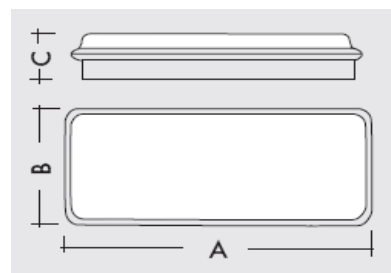

929 BT24 - 24 volt AC / DC for 24 volt sentralisert anlegg.

L	B	H
380	143	49

Armaturen er en kombi ledelys / markeringslys tilpasset eldre 24 volt sentraler. Monteres på hurtig brakett med snpp feste.

Armaturen har to separate innganger for spenning 24 volt DC eller 24 volt AC AC inngangen har likeretter

Leseavstand	25 meter
Driftspenning	24 volt AC /DC
Kapsling	IP40
Produsert ihht.	EN 60598-2-22
Materiale	Selvslukkene plast EN 60598 og UL94

Bestilles utenom:	Skiltpakke
	IP 65 kapsling
	Skjerm for dobbelsidig takmontasje