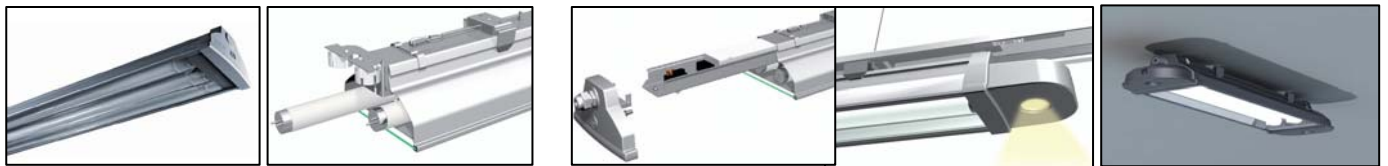

## ACCAIAO Industriarmatur IP66 med LED ledelys kitt

Armatur serien er en industriarmatur IP66 med meget gode lysegenskaper som egner seg i industri, tunneller parkeringshus og områder som krever industri kvalitet. Huset er laget i stål med endestykker i aluminium. Armaturen er svært motstandsdyktig for aggressivt kjemisk miljø. Den optiske.reflektoren gir opp til 20% bedre lys sammenlignet med tradisjonelle armaturer. Armaturen er rask og monterer. Lysrørene skyves inn i enden av armaturen og innføringshylser plasserer røret direkte i inngrep i motsatt side.

Armatur serien kan påbygges LED 1 W ledelys i en eller begge ender. LED kittene leveres i selvtest versjon hvor armaturen foretar automatisk (AT) funksjonstest av elektronikk, lyskilde og batteri hver 7.ende dag. Kapasitet test av batteri foretas 2.ganger pr. år. Feilmelding avgis på flerfarget diode.