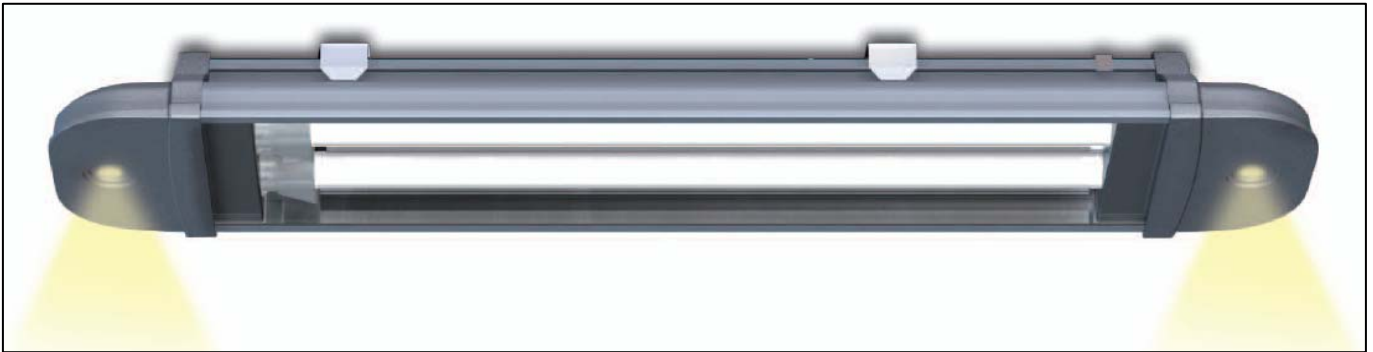

## ACCAIAO Industriarmatur IP66 med LED ledelys kitt

Armatur serien er en industriarmatur IP66 med meget gode lysegenskaper som egner seg i industri, tunneller parkeringshus og områder som krever industri kvalitet. Huset er laget i stål med endestykker i aluminium. Armaturen er svært motstandsdyktig for aggressivt kjemisk miljø. Den optiske.reflektoren gir opp til 20% bedre lys sammenlignet med tradisjonelle armaturer. Armaturen er rask og monterer. Lysrørene skyves inn i enden av armaturen og innføringshylser plasserer røret direkte i inngrep i motsatt side.

Armatur serien kan påbygges LED 1 W ledelys i en eller begge ender. LED kittene leveres i selvtest versjon hvor armaturen foretar automatisk (AT) funksjonstest av elektronikk, lyskilde og batteri hver 7.ende dag. Kapasitet test av batteri foretas 2.ganger pr. år. Feilmelding avgis på flerfarget diode.