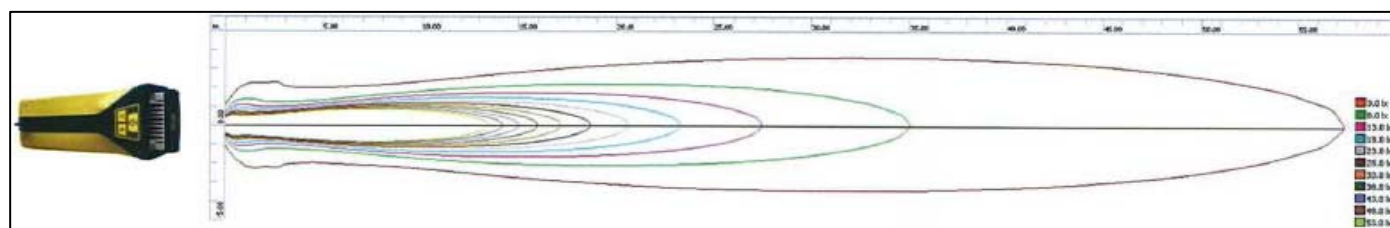

R.Teige Elektro AS, Tlf: 55 22 75 30

GIFAS-ELECTRIC

FlashLED håndlampe / med ledelys funksjon IP65

- * Oppladbar håndlampe med ledelysfunksjon og POWER LED 5 x 2,5 Watt lyskilder.
- * Komplet med ladestasjon for veggmontasje
- * "Soft touch" brukepanel for individuell tilpasning av armaturen.
- * Opp til 7 timers batterikapasitet avhengig av brukerinnstilling på ønsket antall LED
- * Batteri indikator og lade indikator.
- * Blink, morse og dimme funksjoner
- * Stort batteri 7,2 volt-4,5Ah NiMH (opp til 500 opp/utladinger i levetiden)
- * 50000 timer levetid på LED lyskildene
- * Max lysutbytte ca 1000 Lumen - 3 Lux ved 60 meter
- * Vekt håndlampe 1,4 kg IP 65 kapsling
- * Vekt ladestasjon 0,7 kg IP 54 kapsling
- * Diverse tilbehør