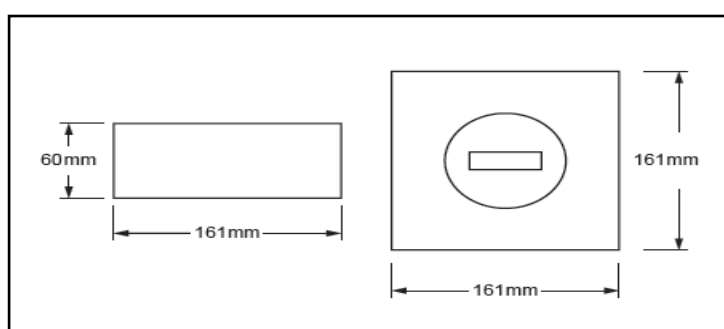

LED 1x3 w Downlight ledelys

Distance table for even escape routes

Mounting Height [m]

2.00	3.46	8.24	7.16	4.18	1.62
2.50	3.85	9.34	8.03	4.54	1.69
3.00	4.28	10.28	8.75	4.75	1.80
3.50	4.48	11.12	9.30	4.86	1.94
4.00	4.60	11.85	9.73	5.17	2.04

Ledelys armaturen er utstyrt med 1stk LED a 3 watt. Armaturen kan settes med diodene på tvers eller på langs av rømningsretning. Tabellen over viser dekningsområdet målt i meter ved forskjellige monteringshøyder. Tabellen er berget etter min 1 LX i midtlinje og 2 meter bredde.

Driftspenning	230 volt
Oppladningstid	12 timer
Kapsling	IP 20
Produsert ihht.	EN 60598-2-22
Materiale	Pulverlakkert metall
Farge	Børstet stål eller Hvit RAL 9003

[LOGICA]

[LOGICA] fm

Antatt levetid på lyskilder er 100000 timer (ca 11,5 år) kontinuerlig