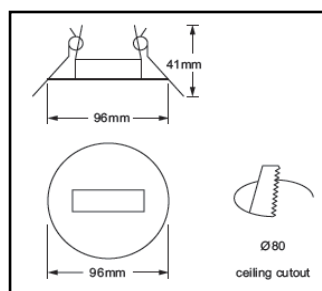

LED 1x3 w Downlight ledelys

Distance table for even escape routes

Mounting Height [m]

2.00	3.46	8.24	7.16	4.18	1.62
2.50	3.85	9.34	8.03	4.54	1.69
3.00	4.28	10.28	8.75	4.75	1.80
3.50	4.48	11.12	9.30	4.86	1.94
4.00	4.60	11.85	9.73	5.17	2.04

Ledelys armaturen er utstyrt med 1stk LED a 3 watt. Armaturen kan settes med diodene på tvers eller på langs av rømningsretning. Tabellen over viser dekningsområdet målt i meter ved forskjellige monteringshøyder. Tabellen er berget etter min 1 LX i midtlinje og 2 meter bredde.