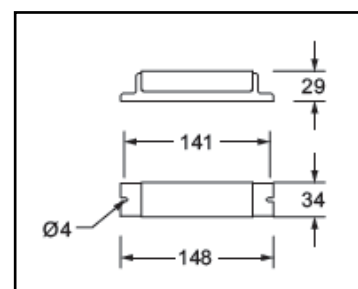

LED 1x3 w Downlight ledelys

Distance table for even escape routes

Mounting Height [m]

2.00	3.46	8.24	7.16	4.18	1.62
2.50	3.85	9.34	8.03	4.54	1.69
3.00	4.28	10.28	8.75	4.75	1.80
3.50	4.48	11.12	9.30	4.86	1.94
4.00	4.60	11.85	9.73	5.17	2.04

Ledelys armaturen er utstyrt med 1stk LED a 3 watt. Armaturen kan settes med diodene på tvers eller på langs av rømningsretning. Tabellen over viser dekningsområdet målt i meter ved forskjellige monteringshøyder. Tabellen er berget etter min 1 LX i midtlinje og 2 meter bredde.

Driftspenning	230 volt
Oppladningstid	12 timer
Kapsling	IP 20
Produsert ihht.	EN 60598-2-22
Materiale	Pulverlakkert metall
Farge	Børstet stål eller Hvit RAL 9003

[LOGICA]

[LOGICA] fm

Antatt levetid på lyskilder er 100000 timer (ca 11,5 år) kontinuerlig