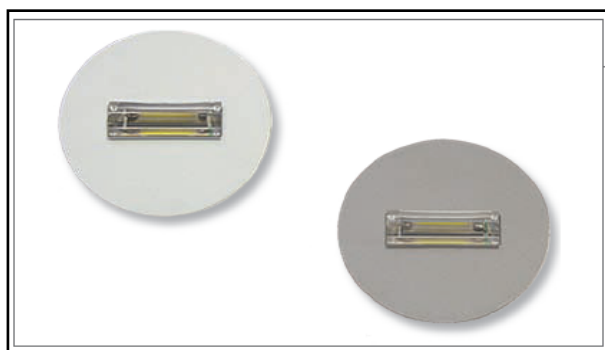

LED 1x3 w Downlight ledelys

Distance table for even escape routes

Mounting Height [m]

2.00	3.46	8.24	7.16	4.18	1.62
2.50	3.85	9.34	8.03	4.54	1.69
3.00	4.28	10.28	8.75	4.75	1.80
3.50	4.48	11.12	9.30	4.86	1.94
4.00	4.60	11.85	9.73	5.17	2.04

Ledelys armaturen er utstyrt med 1stk LED a 3 watt. Armaturen kan settes med diodene på tvers eller på langs av rømningsretning. Tabellen over viser dekningsområdet målt i meter ved forskjellige monteringshøyder. Tabellen er berget etter min 1 LX i midtlinje og 2 meter bredde.

Driftspenning	230 volt
Oppladningstid	12 timer
Kapsling	IP 20
Produsert ihht.	EN 60598-2-22
Materiale	Pulverlakkert metall
Farge	Børstet stål eller Hvit RAL 9003

[LOGICA]

[LOGICA] fm

Antatt levetid på lyskilder er 100000 timer (ca 11,5 år) kontinuerlig