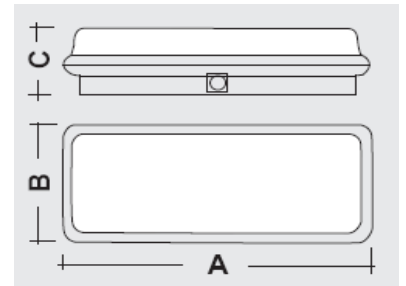

LEGGERA IP 65 kombi lede og markeringslys

L	B	H
400	150	73

Armaturene foretar automatisk (AT) funksjonstest av elektronikk, lyskilder og elektronikk hver 7ende dag. Utladetest / kapasitettest foretas automatisk i en time 2 ganger pr. år. Feilmelding fra testene vises på flerfarget diode

Leseavstand 25 meter
Driftspenning 230 volt
Oppladningstid 12 timer
Kapsling IP65
Produsert ihht. EN 60598-2-22
Materiale Selvslykkene plast EN 60598 og UL94

Bestilles uteom: Skiltpakke
L takbrakett
Ball gitter