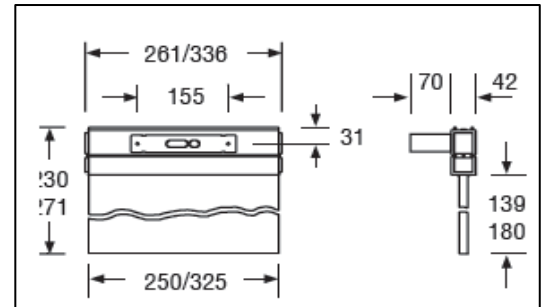

LOGICA PZ DISPOS LED markeringlys Logica BUS og FM

Armaturen er adressert for sentral overvåkning BUS eller FM
Armaturene foretar automatisk (AT) funksjonstest av elektronikk, lyskilder og elektronikk hver 7ende dag. Utladetest / kapasitettest foretas automatisk i en time 2 ganger pr. år. Feilmelding fra testene viser på flerfarget diode. Ved sentralisert overvåkning kjøres testene fra sentral og PC.

Grønn diode		Armaturløst etter tester
Blinkende grønn		Opplading av batteri pågår
Rød diode		Batteri defekt
Blinkende rød diode		Batteri dårlig (holder ikke 1 time) eller elektronikk feil
Gul diode		Kommunikasjon pågår