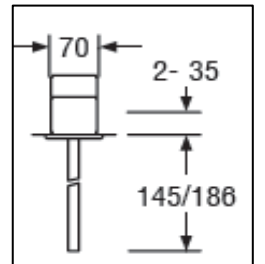

Leseavstand	33 meter
Driftspenning	230 volt
Oppladningstid	12 timer
Kapsling	IP40
Produsert iht.	EN 60598-2-22
Materiale	Selvslukkene plast EN 60598 og UL94

Antatt levetid på lyskilder er 100000 timer (ca 11,5 år) kontinuerlig  
 Armaturen har glasspalte i underkant som også gir lysspalte mot gulvet/døren