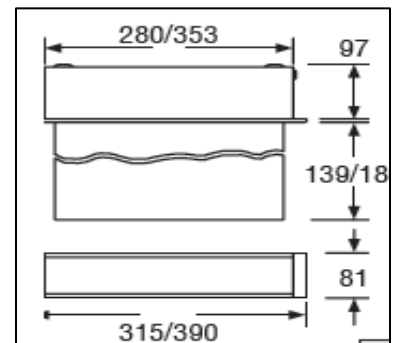

# LOGICA PZ DISPOS LED markeringlys Logica BUS og FM

Armaturen er adressert for sentral overvåkning BUS eller FM  
 Armaturene foretar automatisk (AT) funksjonstest av elektronikk, lyskilder og elektronikk hver 7ende dag. Utladetest / kapasitettest foretas automatisk i en time 2 ganger pr. år. Feilmelding fra testene viser på flerfarget diode. Ved sentralisert overvåkning kjøres testene fra sentral og PC.

Leseavstand	33 meter
Driftspenning	230 volt
Oppladningstid	12 timer
Kapsling	IP40
Produsert iht.	EN 60598-2-22
Materiale	Selvslukkene plast EN 60598 og UL94

Antatt levetid på lyskilder er 100000 timer (ca 11,5 år) kontinuerlig  
 Armaturen har glasspalte i underkant som også gir lysspalte mot gulvet/døren