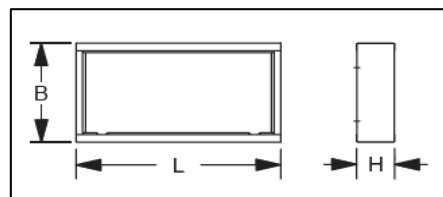

LOGICA PZ KUBUS markeringslys for Logica BUS og FM

Lengde	Bredde	Høyde
605	315	70

LESEAVSTAND 60 METER

Armaturen er adressert for sentral overvåkning BUS eller FM
 Armaturene foretar automatisk (AT) funksjonstest av elektronikk, lyskilder og elektronikk hver 7ende dag. Utladetest / kapasitettest foretas automatisk i en time 2 ganger pr. år. Feilmelding fra testene viser på flerfarget diode. Ved sentralisert overvåkning kjøres testene fra sentral og PC.

[LOGICA]

[LOGICA] *fm*

Driftspenning	230 volt
Oppladningstid	12 timer
Kapsling	IP40
Produsert ihht.	EN 60598-2-22
Materiale	Metall

Bestilles i tillegg for nedheng fra tak: 250 mm - 500 mm eller 1000 mm nedhengsbøyle