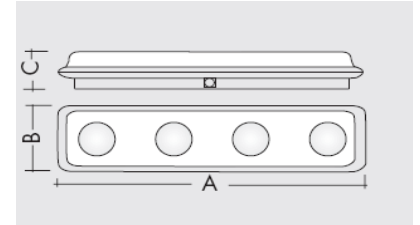

LUNGALARGALUCE Halogen antipanikk / ledelys IP65

L	B	H
---	---	---

Armaturene foretar automatisk (AT) funksjonstest av elektronikk, lyskilder og elektronikk hver 7ende dag. Utladetest / kapasitettest foretas automatisk i en time 2 ganger pr. år. Feilmelding fra testene viser på flerfarget diode. Ved sentralisert overvåkning kjøres testene fra sentral og PC.

Grønn diode	Armatur ok etter tester
Blinkene grønn	Opplading av batteri pågår
Rød diode	Batteri defekt
Blinkende rød diode	Batteri dårlig eller elektronikk feil
Gul diode	Lyskilde deffekt

Driftspenning	230 volt
Oppladningstid	12 timer
Kapsling	IP65
Produsert iht.	EN 60598-2-22
Materiale	Selvslukkene plast EN 60598 og UL94

Armaturen leveres med : Opphengskroker og Justerbar brakett

Armaturen leveres i Logica BUS og Logica FM versjon

Artikkel	Art kode	Driftstid	Batteri	Lyskilde	Nom lux
LUNGALARGALUCE 626 AT 4x10 SE1P	2178	1 time	2 x Pb 6volt / 4,5 Ah	4 x halogen 10 watt	4 x 243 lm
LUNGALARGALUCE 626 LG 4x10 SE1P	12109	1-3 timer	2 x Pb 6volt / 4,5 Ah	4 x halogen 10 watt	4 x 243 lm
LUNGALARGALUCE 626 LG FM 4x10 SE1P	12109FM	1- 3 timer	2 x Pb 6volt / 4,5 Ah	4 x halogen 10 watt	4 x 243 lm