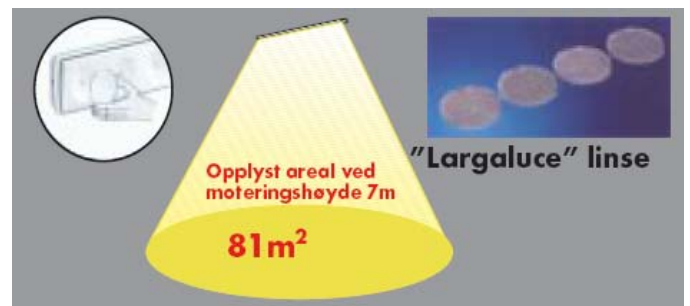

Grønn diode	Armatur ok etter tester
Blinkene grønn	Opplading av batteri pågår
Rød diode	Batteri defekt
Blinkende rød diode	Batteri dårlig eller elektronikk feil
Gul diode	Lyskilde deffekt

Driftspenning	230 volt
Oppladningstid	12 timer
Kapsling	IP65
Produsert iht.	EN 60598-2-22
Materiale	Selvslukkene plast EN 60598 og UL94

Armaturen leveres med : Opphengskroker og Justerbar brakett

Armaturen leveres i Logica BUS og Logica FM versjon