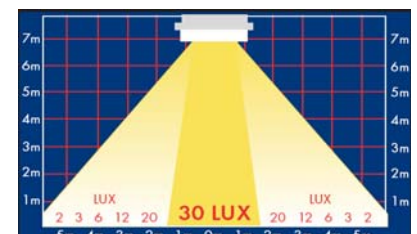

Artikkel	Art kode	Driftstid	Batteri	Lyskilde	Nom lux
LUNGALUCE 626 AT 2x10 SE1P	2079	1 time	Pb 6volt / 4,5 Ah	2 x halogen	2 x 243 lm
LUNGALUCE 626 LG 2x10 SE1P	12108	1-3 timer	Pb 6volt / 4,5 Ah	2 x halogen	2 x 243 lm
LUNGALUCE 626 LGFM 2x10 SE1P	12108FM	1-3 timer	Pb 6volt / 4,5 Ah	2 x halogen	2 x 243 lm