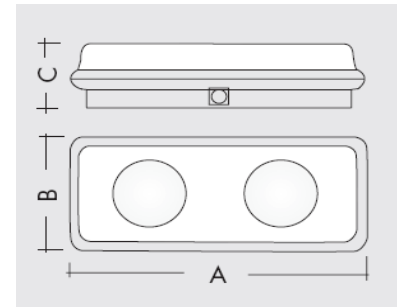

LUNGALUCE 2x10 watt halogen antipanikk / ledelys IP 65

L	B	H
400	170	89

Armaturene foretar automatisk (AT) funksjonstest av elektronikk, lyskilder og elektronikk hver 7ende dag. Utladetest / kapasitettest foretas automatisk i en time 2 ganger pr. år. Feilmelding fra testene viser på flerfarget diode. Ved sentralisert overvåkning kjøres testene fra sentral og PC.

Driftspenning	230 volt
Oppladningstid	12 timer
Kapsling	IP65
Produsert ihht.	EN 60598-2-22
Materiale	Selvslukkene plast EN 60598 og UL94

Armaturen leveres med : Opphengs kroker og Justerbar brakett

Armaturen leveres i Logica BUS og Logica FM versjon