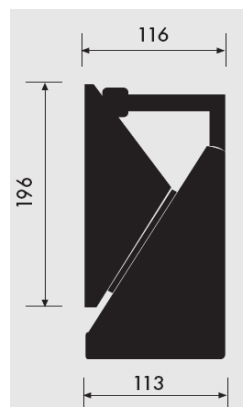

MAYA transportabelt bærbart ledelys med ledning

Oppladbar håndlampe med xenen pære og innebygget lader..

Leveres med ledning og std støpsel.

Lampen fungerer som ledelys som tennes automatisk ved bortfall av nettspenning.

Håndlampen kan også brukes som lykt.

Kapsling	IP44
Driftspenning	230 volt
Oppladningstid	24 timer
Produsert ihht.	EN 60598-2-22
Materiale	Selvslukkene plast EN 60598 og UL94

Håndlampen egner seg som transportabelt ledelys på hoteller så vell som i de tusen hjem.

Artikkel	Art kode	Driftstid	Strømforbruk	Lyskilde	Vekt
MAYA 903 EP	2641	2 timer	4 watt	6 volt - 0,45A XENO	0,7 kg