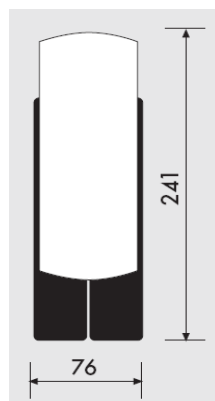

MAYA transportabelt bærbart ledelys med ledning

Oppladbar håndlampe med xenen pære og innebygget lader..

Leveres med ledning og std støpsel.

Lampen fungerer som ledelys som tennes automatisk ved bortfall av nettspenning.

Håndlampen kan også brukes som lykt.

Kapsling	IP44
Driftspenning	230 volt
Oppladningstid	24 timer
Produsert ihht.	EN 60598-2-22
Materiale	Selvslukkene plast EN 60598 og UL94

Håndlampen egner seg som transportabelt ledelys på hoteller så vell som i de tusen hjem.

Artikkel	Art kode	Driftstid	Strømforbruk	Lyskilde	Vekt
MAYA 903 EP	2641	2 timer	4 watt	6 volt - 0,45A XENO	0,7 kg