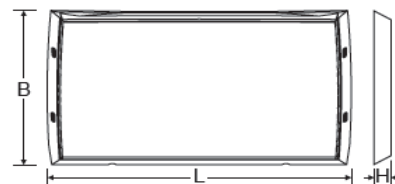

METRICA LED veggmonterte ledelys med autotest

8-18-24 W

L	B	H
311	133	31

Armaturene foretar automatisk (AT) funksjonstest av elektronikk, lyskilder og elektronikk hver 7ende dag. Utladetest / kapasitettest foretas automatisk i en time 2 ganger pr. år. Feilmelding fra testene vises på flerfarget diode