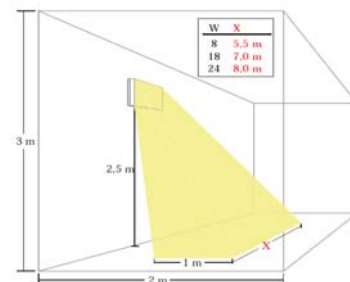

Artikkel	Art kode	Driftstid	Batteri	Lyskilde	Nom lux
METRICA LED AT 8SE 1N IP40	12904	1 time	NiCd 6 volt / 0,75 Ah	LED x 2	2 x 60 lm
METRICA LED AT 24SE 1N IP40	12928	1 time	NiCd 6 volt / 0,75 Ah	LED x 2	2 x 142 lm