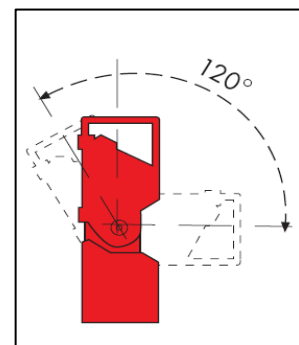

SCOUT transportabelt ledelys med halogen pære

Oppladbar håndlampe med halogen pære.

Leveres med ledning og std støpse.

Lampen fungerer som ledelys som tennes automatisk ved bortfall av nettspenning.

Lampen har to funksjoner <blinkende lys> og <fast lys>

Håndlampen kan også brukes som lykt.

Kapsling IP44
Driftspenning 230 volt
Oppladningstid 12 timer
Produsert ihht. EN 60598-2-22
Materiale Selvslukkene plast EN 60598 og UL94

Bestilles uteom: Veggbrakett

Håndlampen mye brukt i kraftverk, tunneller og anlegg med mye støv, høy luftfuktighet og høy temperatur.

Artikkel	Art kode	Driftstid	Batteri	Lyskilde	Vekt
2110 HPL3-G	2066	3-24 timer	Pb 6 volt / 6,5 Ah	10 w Halogen	2.8 kg
Veggbrakett	2750