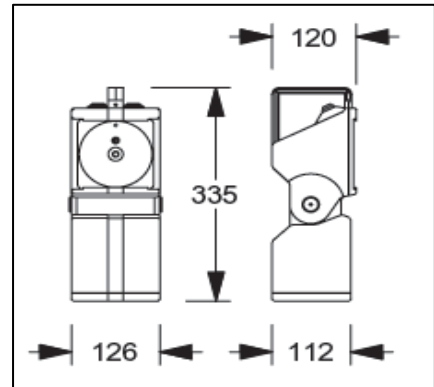

SCOUT transportabelt ledelys med halogen pære

Oppladbar håndlampe med halogen pære.

Leveres med ledning og std støpse.

Lampen fungerer som ledelys som tennes automatisk ved bortfall av nettspenning.

Lampen har to funksjoner <blinkende lys> og <fast lys>

Håndlampen kan også brukes som lykt.

Kapsling IP44
Driftspenning 230 volt
Oppladningstid 12 timer
Produsert ihht. EN 60598-2-22
Materiale Selvslukkene plast EN 60598 og UL94

Bestilles uteom: Veggbrakett

Håndlampen mye brukt i kraftverk, tunneller og anlegg med mye støv, høy luftfuktighet og høy temperatur.

Artikkel	Art kode	Driftstid	Batteri	Lyskilde	Vekt
2110 HPL3-G	2066	3-24 timer	Pb 6 volt / 6,5 Ah	10 w Halogen	2.8 kg
Veggbrakett	2750