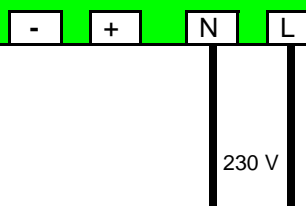

FORMULA IP65 TILKOBLINGSSKJEMA

FORMULA IP 65 8SA3N (CODE 19025) SOM MARKERINGSLYS

FORMULA IP 65 8SA3N (CODE 19025) SOM LEDELYS

FORMULA IP 65 8SE3N (CODE 19023) LEDELYS

FORMULA IP 65 24SE3N (CODE 19030) LEDELYS