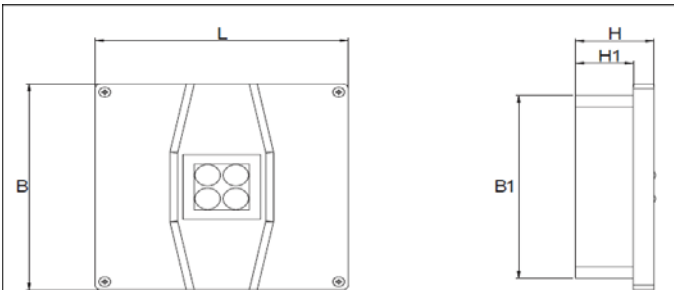

TITANIUM

Extreme temperature range !!!
- 30°C + 75°C

Charge / Discharge
Cycles > 7.000 !!!

Power* W	L	B	* Dimensions (mm) *	B1	H	H1
20-40	184	180		160	57	42

Lungaluce LED EXSTREME ledelys med IP65 kapsling med Opticom og TITAN batteri teknologi.