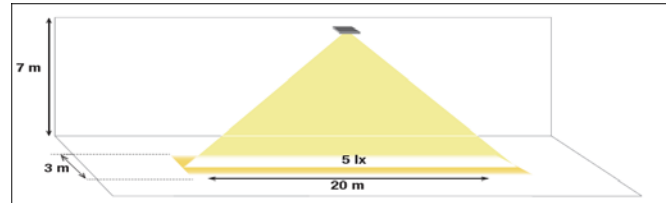

TITANIUM

Extreme temperature range !!!
- 30°C + 75°C

Charge / Discharge
Cycles > 7.000 !!!

Power* W	L	B	* Dimensions (mm) *	B1	H	H1
20-40	184	180		160	57	42

Lungaluce LED EXSTREME ledelys med IP65 kapsling med Opticom og TITAN batteri teknologi.