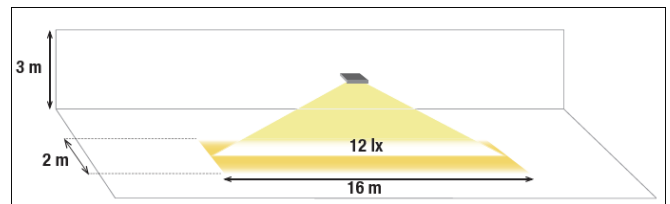

TITANIUM

Extreme temperature range !!!
- 30°C + 75°C

Charge / Discharge
Cycles > 7.000 !!!

Power* W	L	B	* Dimensions (mm) *	B1	H	H1
20-40	184	180		160	57	42

Lungaluce LED EXSTREME ledelys med IP65 kapsling med Opticom og TITAN batteri teknologi.