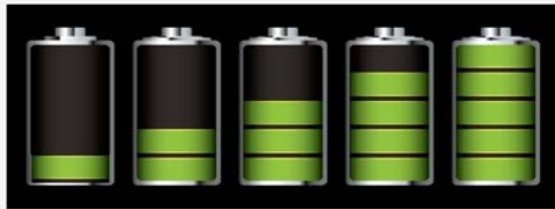

Lungaluce LED EXTREME IP65

1000 lumen

opticom TECHNOLOGY

10G

10 years warranty

APP
opticom TECHNOLOGY

Beghelli CLOUD

1h | 1,5h | 2h | 3h | 8h

TITANIUM

Extreme temperature range !!!
- 30°C + 75°C

Charge / Discharge
Cycles > 7.000 !!!

Power* W	L	B	* Dimensions (mm) *	B1	H	H1
20-40	184	180		160	57	42

Lungaluce LED EXSTREME ledelys med IP65 kapsling med Opticom og TITAN batteri teknologi.

Armaturen har standard selvtest (AT) og har terminaler for Logica BUS og FM samt DALI.

Lungaluca LED leveres med 4 forskjellige linser for optimal lokal tilpasning

TITAN batteri teknologien er en ny kjemi med ekstreme tekniske egenskaper.