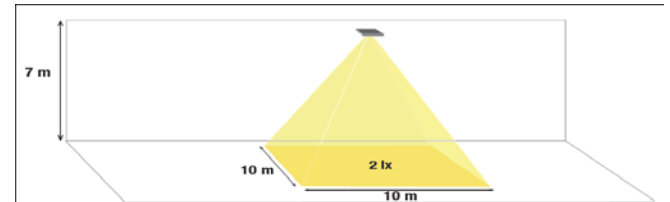

TITANIUM

Extreme temperature range !!!
- 30°C + 75°C

Charge / Discharge
Cycles > 7.000 !!!

Power* W	L	B	* Dimensions (mm) *	B1	H	H1
20-40	184	180		160	57	42

Lungaluce LED EXSTREME ledelys med IP65 kapsling med Opticom og TITAN batteri teknologi.