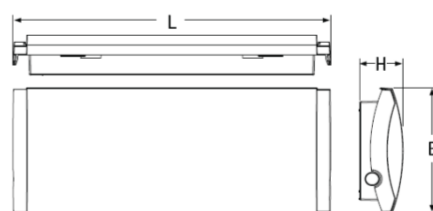

FORMULA IP65 LED Autotest markeringslys

| | L | B | H |
|--------------|-----|-----|------|
| Dimensjoner: | 354 | 152 | 62,5 |

Topp moderne LED ledelys i tidsriktig design og siste versjon elektro-teknikk
 Armaturene foretar automatisk (AT) funksjonstest av elektronikk, lyskilder og elektronikk hver 7ende dag. Utladetest / kapasitettest foretas automatisk i en time 2 ganger pr. år. Feilmelding fra testene vises på flerfarget diode.