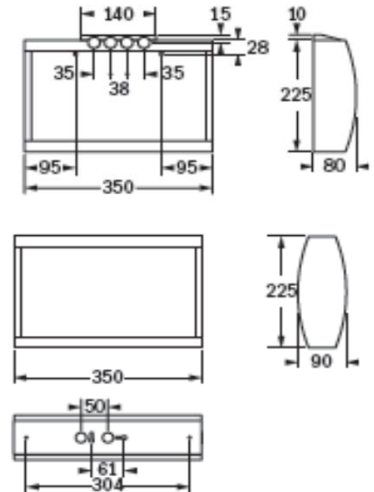

MAXIMA LED markeringlys AT - Logica BUS og FM

LED